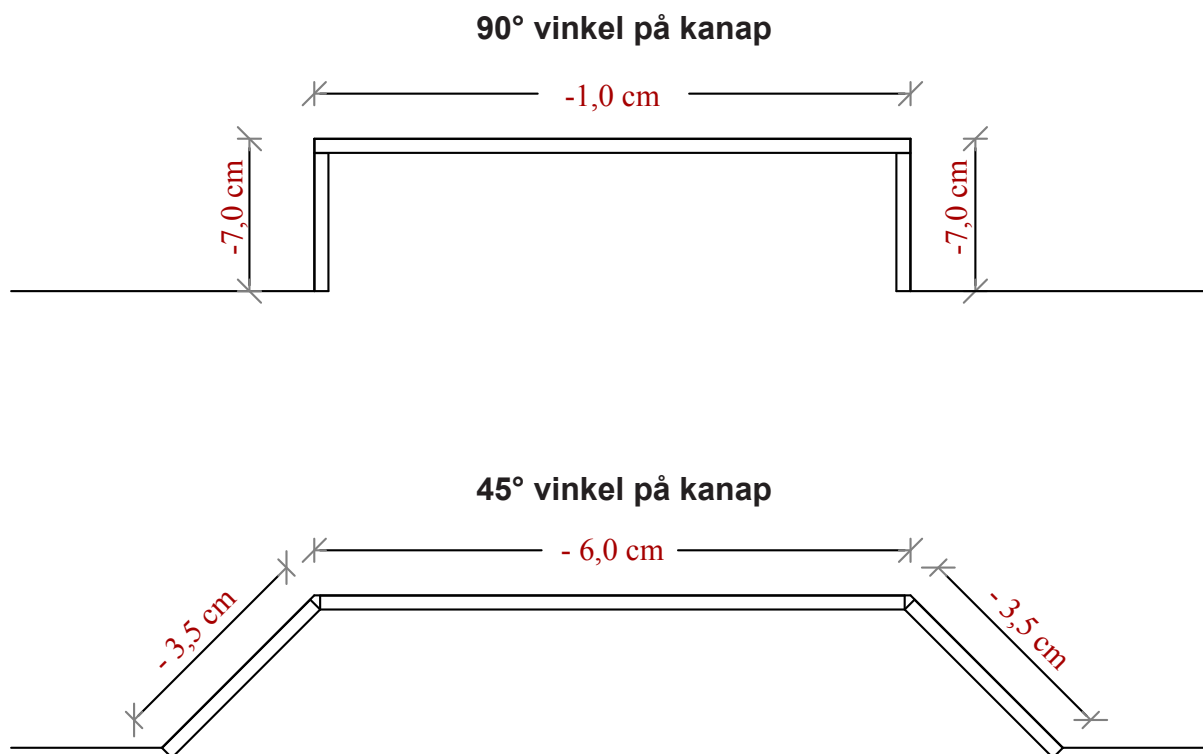

## Guide til opmåling af Foldegardin med kædetræk i kanap

Dette er en opmålingsguide for foldegardiner monteret i kanap.  
På nedenstående tegninger oplyses hvad du skal fratække det stamme mål i bredden.

Mål der skal opgives til JEMTEX.dk ved bestilling:

*Det anbefales at tage mindst 3 kontrolmål af bredden. Brug altid stålmålebånd.*

Denne model kan både monteres ind imod vinduets faste ramme eller op i karmen.

**Husk!**

-at se opmålingsvejledningen for foldegardiner, hvor opmålingen af højden oplyses.